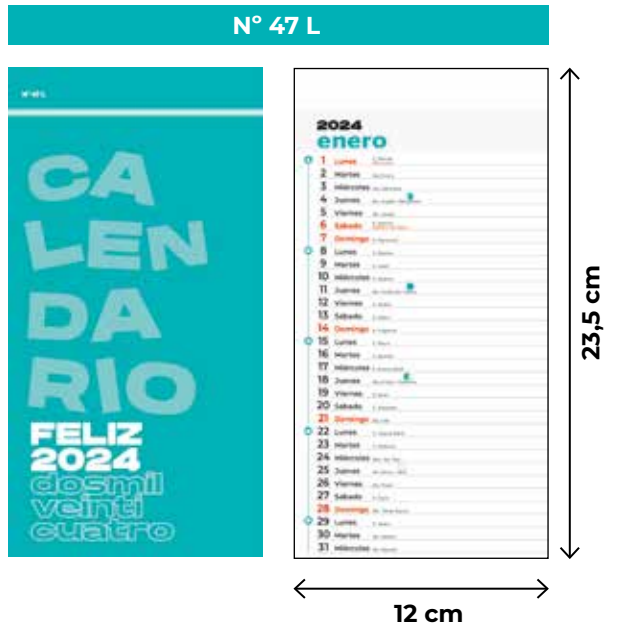

mensual

bimensual

mensual