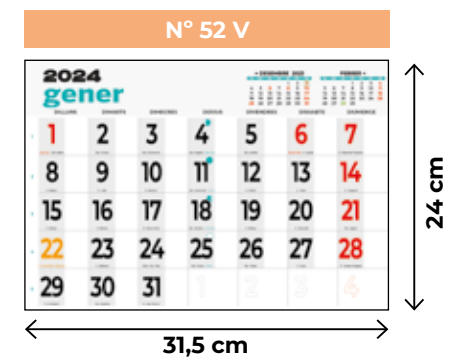

mensual
+ notes
+ publi

EN VALENCIANO
Con los festivos de la Comunidad Valenciana