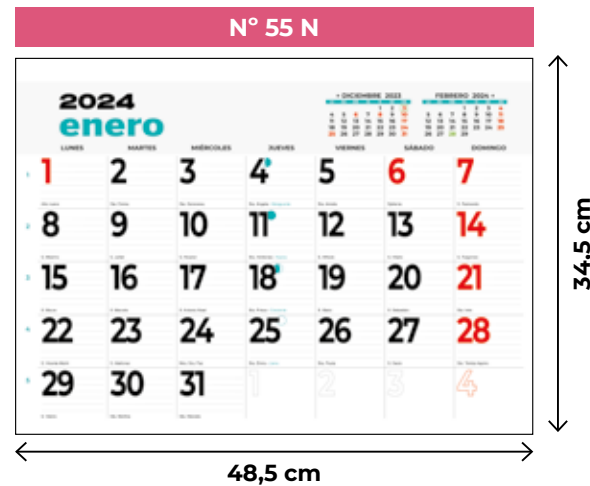

mensual
+ notas

mensual
+ notas
+ publi

mensual
+ notes
+ publi

EN VALENCIANO
Con los festivos de la Comunidad Valenciana