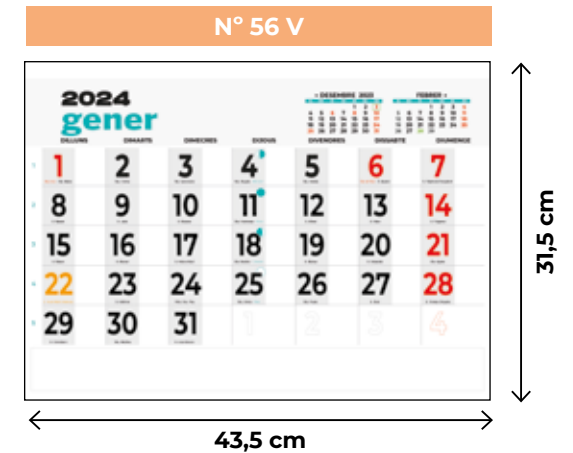

mensual
+ notas

mensual
+ notas
+ publi

mensual
+ notes
+ publi

EN VALENCIANO
Con los festivos de la Comunidad Valenciana