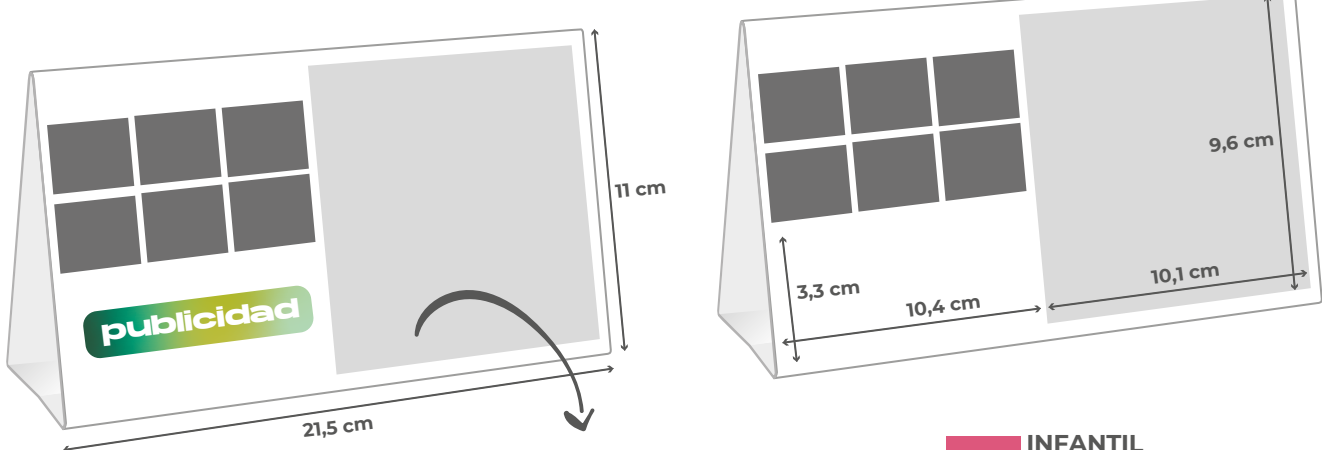

A0160

sobremesas 2024

semestrales 2024

SEMESTRAL NEUTRO

SEMESTRAL CON IMAGEN

cartulina gráfica 300 gr.
4 + 0
troquelado / automontable

- INFANTIL
- PAISAJES
- ARTE
- PERROS Y GATOS

SEMESTRAL SIN IMÁGENES