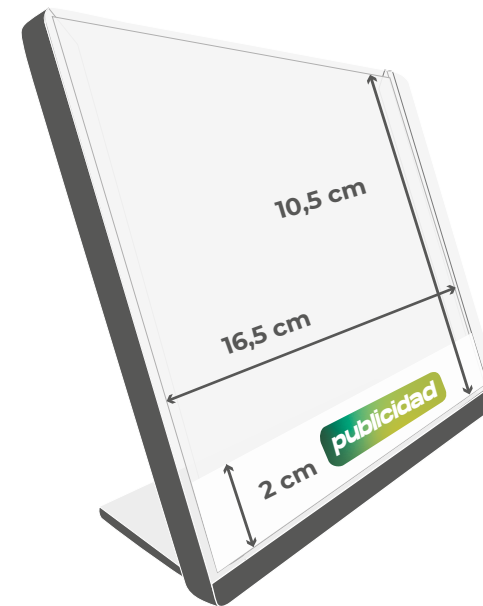

sobremesa bote 2024

- En stock (sin publicidad)
- Publicidad en Impresión digital / Totalmente personalizados

sobremesa pvc

2024

Soporte pvc
papel couché 170 gr.
13 hojas
4+0
estuche individual

enero 2024							diciembre 2023							
Sem.	LUNES	MARTES	MIÉRCOLES	JUEVES	VIERNES	SÁBADO	DOMINGO	L	M	X	J	V	S	D
1	1 Año nuevo	2 Sta. Emma	3 Sta. Genevra	4 Sta. Angéla	5 Sta. Amalia	6 Eptania	7 S. Ramundo	1	2	3	4	5	6	7
2	8 S. Máximo	9 S. Julián	10 S. Nicanor	11 Sta. Hortensia	12 S. Afonso	13 S. Hilari	14 S. Fulgencio	11	12	13	14	15	16	17
3	15 S. Mauro	16 S. Marcelo	17 S. Antonio Abad	18 Sta. Prisca	19 S. Mateo	20 S. Sebastián	21 Sta. Inés	18	19	20	21	22	23	24
4	22 S. Vicente Martí	23 S. Hilario	24 Sta. Inés, Paz	25 Sta. Ebra	26 Sta. Paula	27 S. Ciriaco	28 Sta. Tonia Acosta	25	26	27	28	29	30	31
5	29 S. Valero	30 Sta. Mariana	31 Sta. Mercedes	Miércoles 4	Jueves 11	Viernes 18	Sábado 25	22	23	24	25	26	27	28