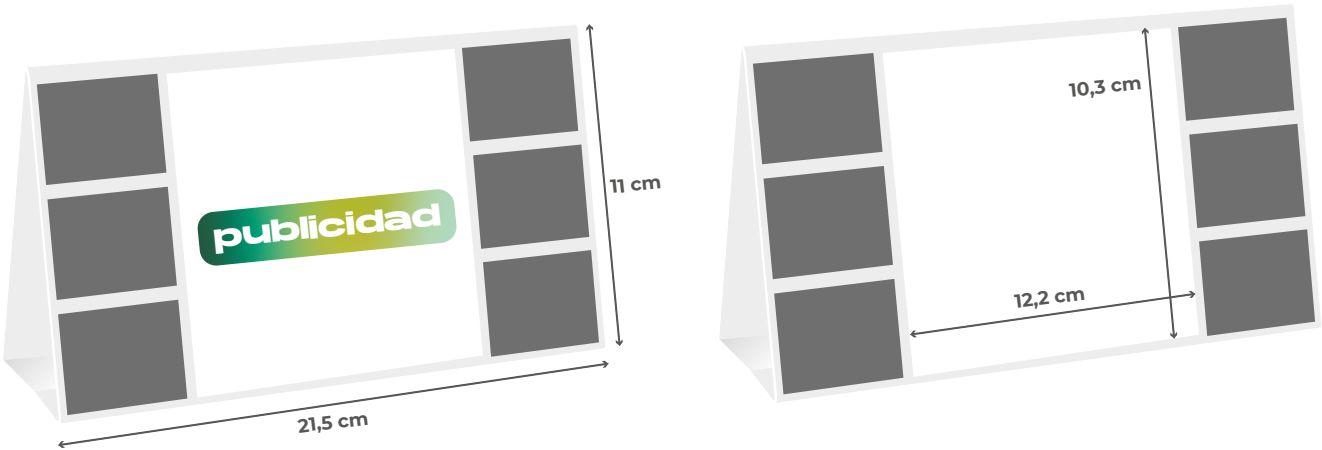

A0160

sobremesas 2024

semestrales 2024

SEMESTRAL NEUTRO

SEMESTRAL CON IMAGEN

cartulina gráfica 300 gr.
4 + 0
troquelado / automontable

- INFANTIL
- PAISAJES
- ARTE
- PERROS Y GATOS

SEMESTRAL SIN IMÁGENES