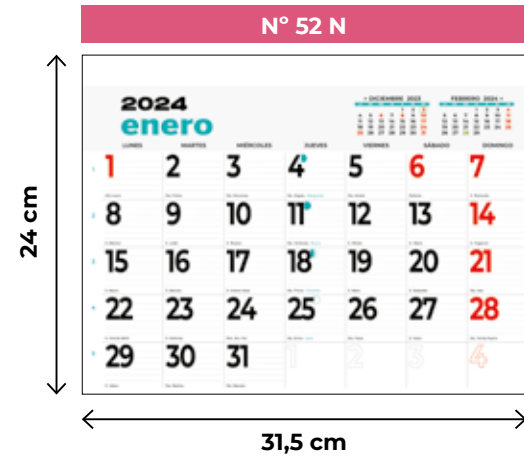

mensual
+ notas
+ publi