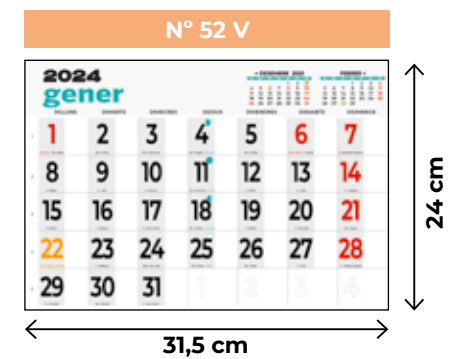

mensual
+ notes
+ publi

EN VALENCIANO
Con los festivos de la Comunidad Valenciana