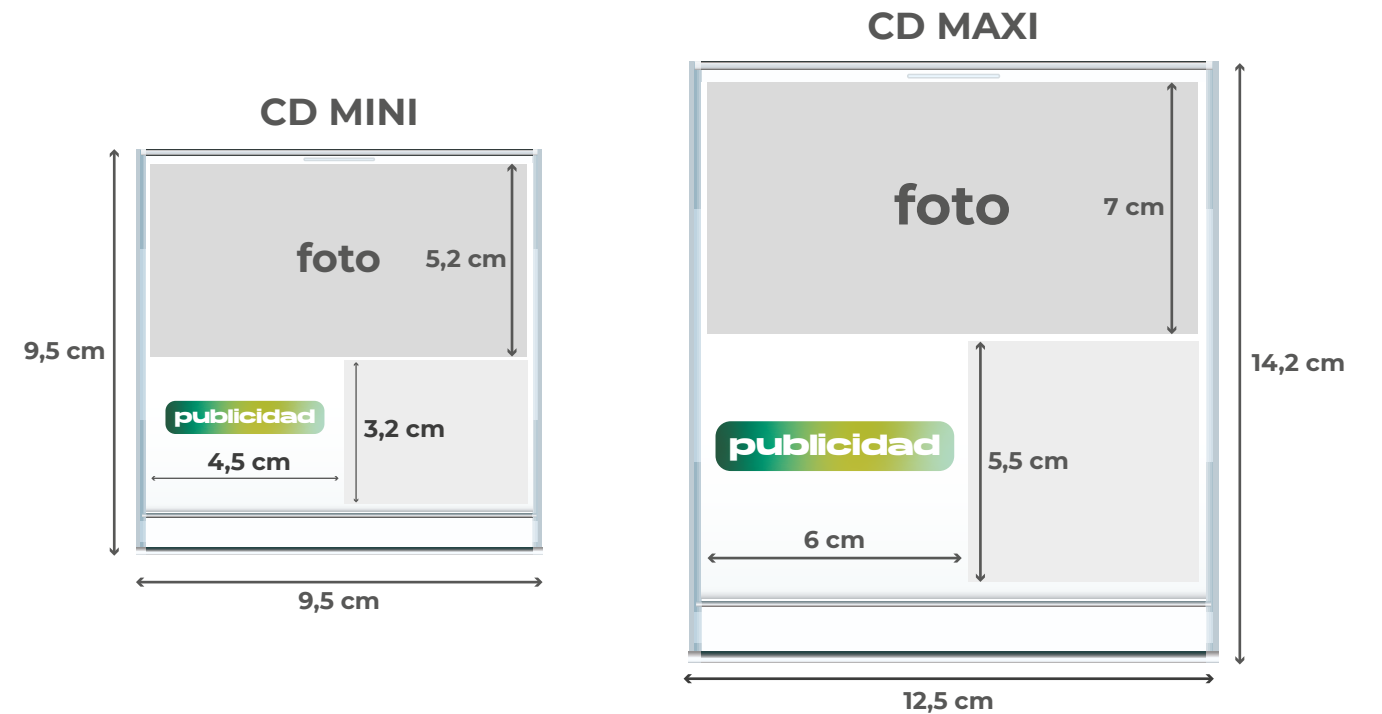

publicidad

■ Sin Stock

■ Impresión bajo demanda / Personalización de colores

sobremesa cd 2024

- ARTE
- PAISAJES
- INFANTIL
- PERROS Y GATOS

- Sin Stock
- Impresión bajo demanda / Personalización de colores e imágenes