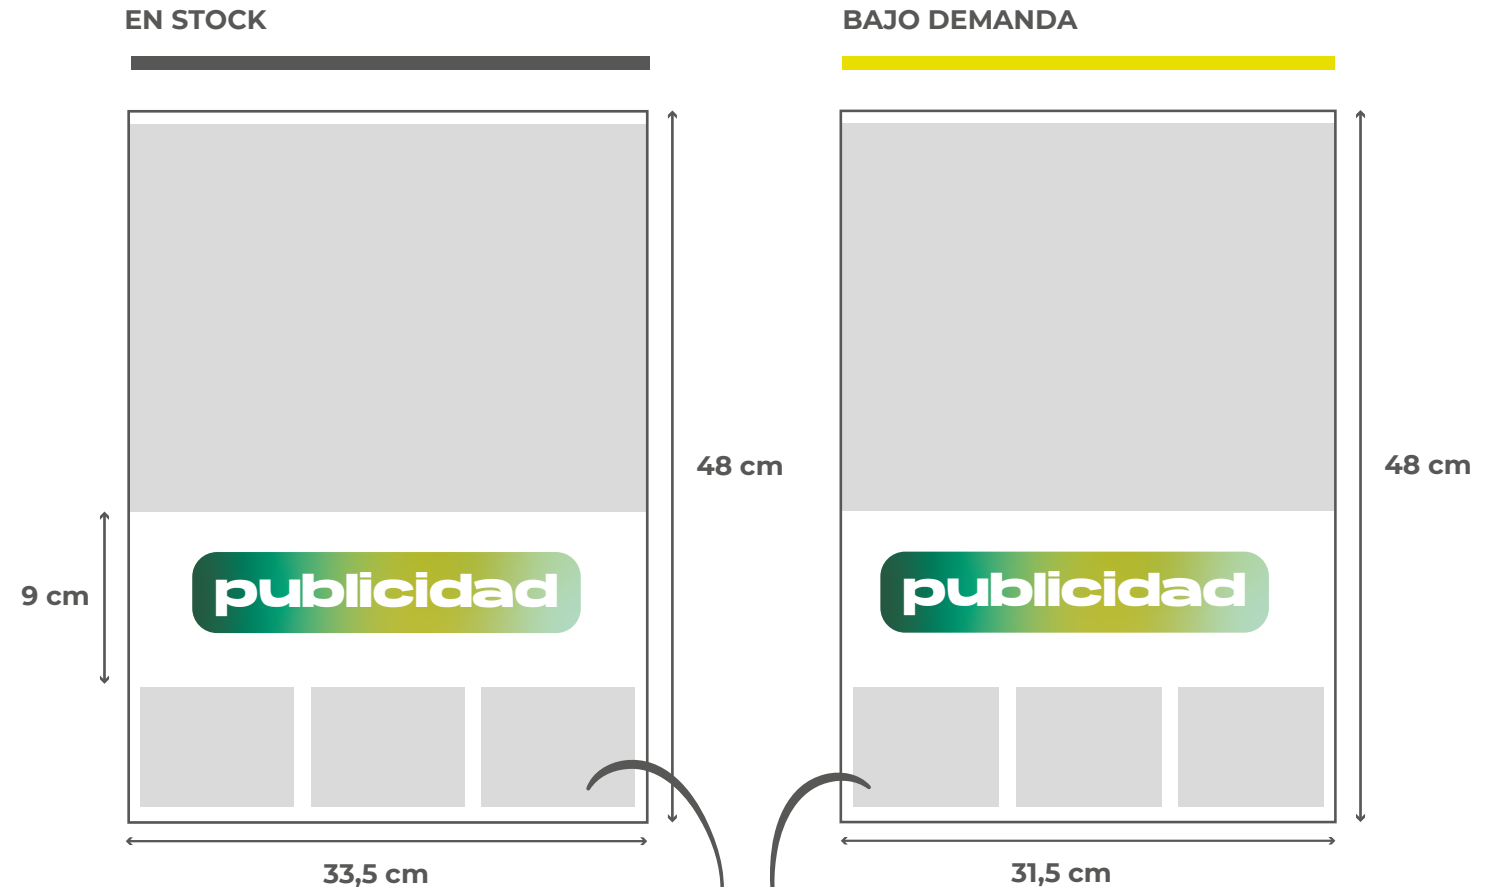

A0652

coches

publicidad

A0653

flores

publicidad

pared trimestrales 2024

papel couché 150 gr.
5 hojas
4+0
varilla / wire-o