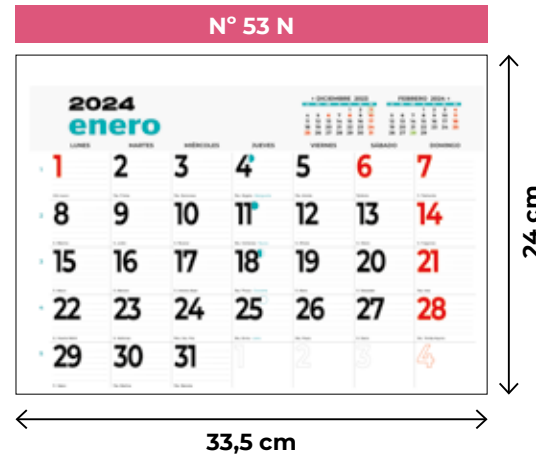

mensual
+ notas
+ publi