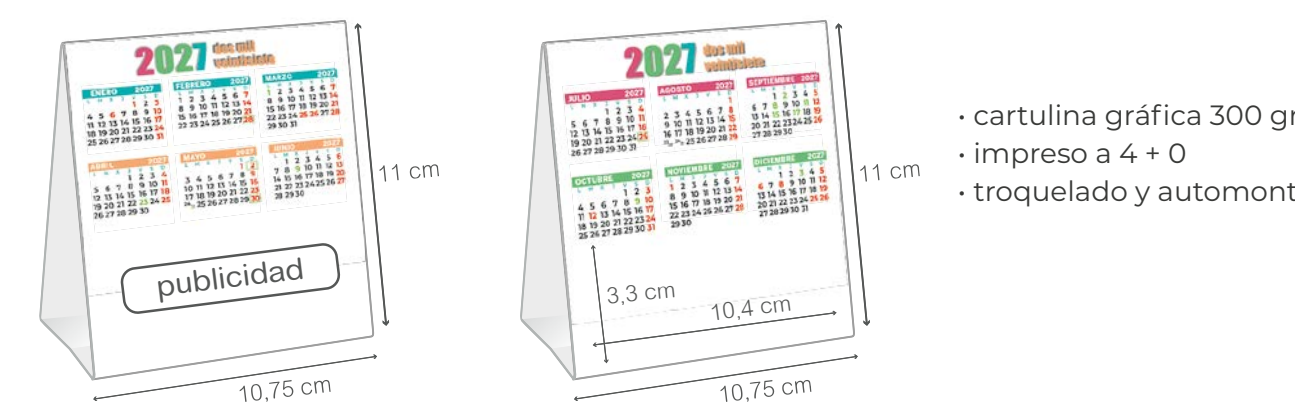

sobremesas SEMESTRALES

2027

- cartulina gráfica 300 gr.
- impreso a 4 + 0
- troquelado y automontable

Sin Stock
 Impresión bajo demanda / Personalización de colores e imágenes