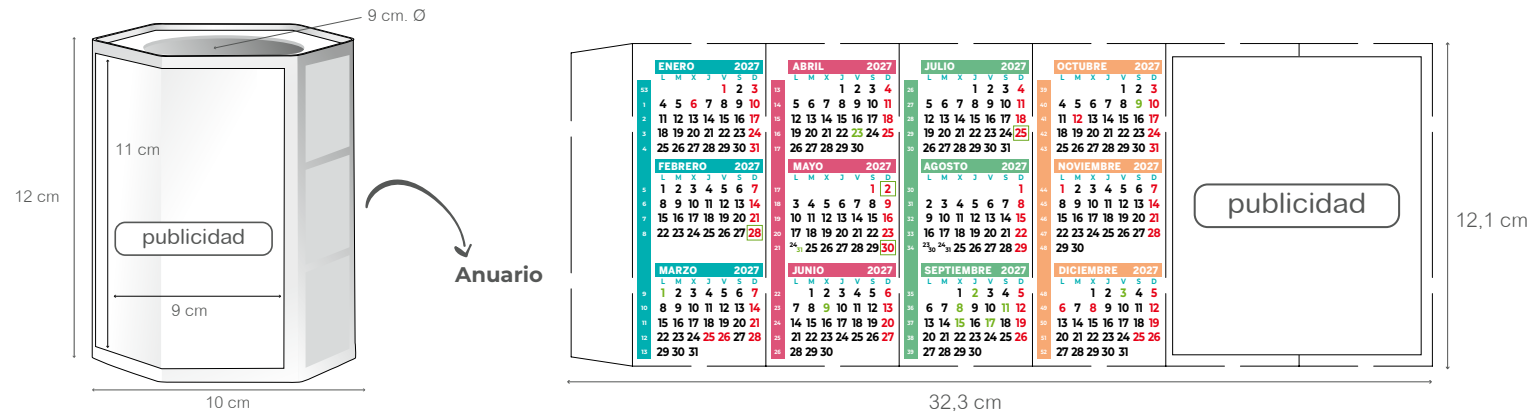

A0819 **neutro mini**

A0817 **flores**

sobremesa BOTE

A0860

A0870

- Soporte pvc
- papel couché 170 g
- 13 hojas
- impreso a 4+0
- estuche individual

- Sin Stock
- Impresión bajo demanda / Personalización de colores