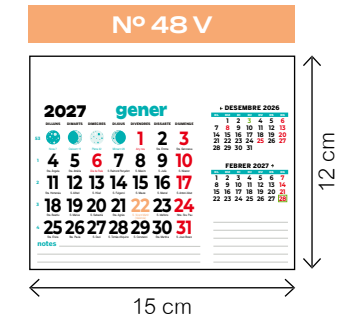

mensual
+ notes

EN VALENCIANO

Con los festivos de la Comunidad Valenciana