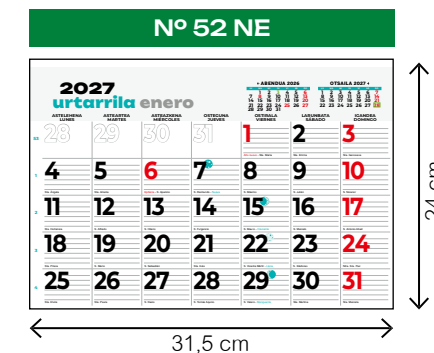

Espacio para publicidad: 42 x 4 cm

mensual
+ notes

EN VALENCIANO

Con los festivos de la Comunidad Valenciana

mensual
+ notes

EN CATALÁN

Con los festivos de Catalunya

mensual
+ notas/
oharrak