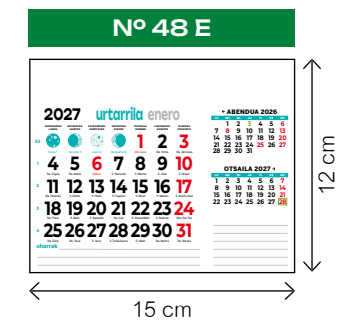

Espacio para publicidad: 42 x 4 cm

mensual
+ notes

EN VALENCIANO

Con los festivos de la Comunidad Valenciana

mensual
+ notes

EN CATALÁN

Con los festivos de Catalunya

mensual
+ notas/
oharrak