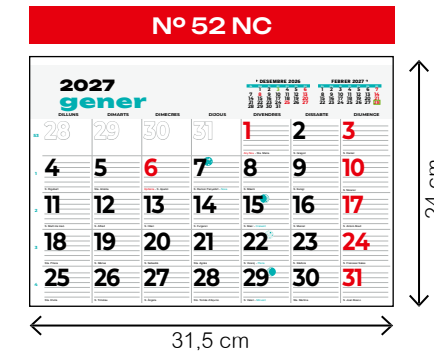

Espacio para publicidad: 42 x 4 cm

mensual
+ notes

EN VALENCIANO

Con los festivos de la Comunidad Valenciana

mensual
+ notes

EN CATALÁN

Con los festivos de Catalunya

mensual
+ notas/
oharrak