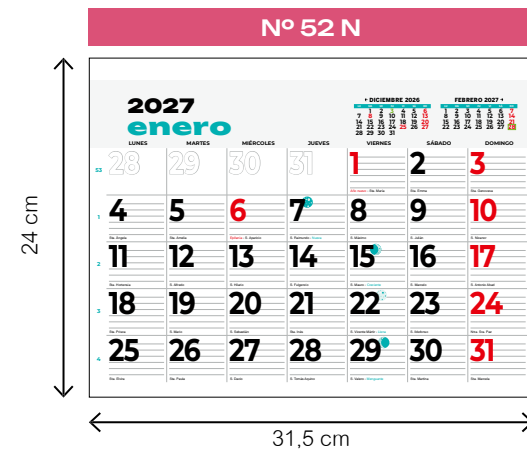

**mensual
+ notas
+ publi**