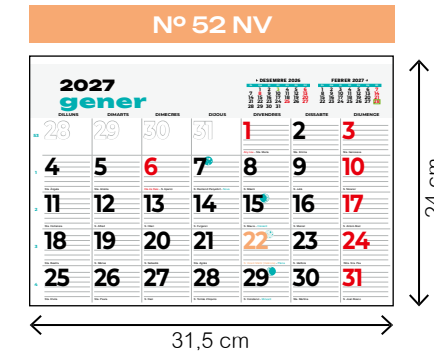

Espacio para publicidad: 42 x 4 cm

mensual
+ notes

EN VALENCIANO

Con los festivos de la Comunidad Valenciana

mensual
+ notes

EN CATALÁN

Con los festivos de Catalunya

mensual
+ notas/
oharrak