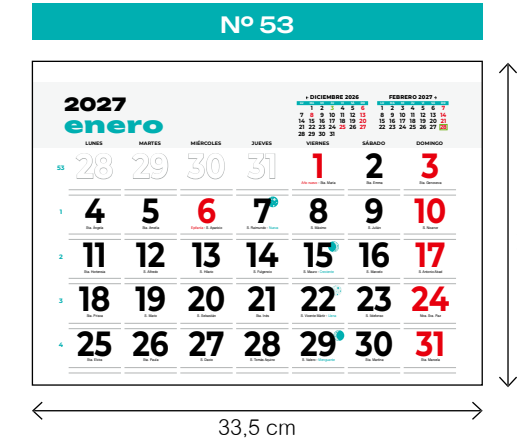

 Stock
 Impresión digital bajo demanda

bimensual

mensual lechera

mensual

**mensual
+ notas**

**mensual
+ notas
+ publi**

- texto personalizado a 1 tinta
- a más tintas consultar
- modelo sujeto a existencias