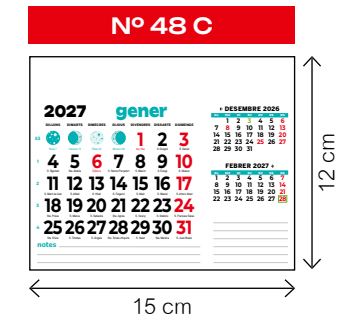

Espacio para publicidad: 42 x 4 cm

mensual
+ notes

EN VALENCIANO

Con los festivos de la Comunidad Valenciana

mensual
+ notes

EN CATALÁN

Con los festivos de Catalunya

mensual
+ notas/
oharrak