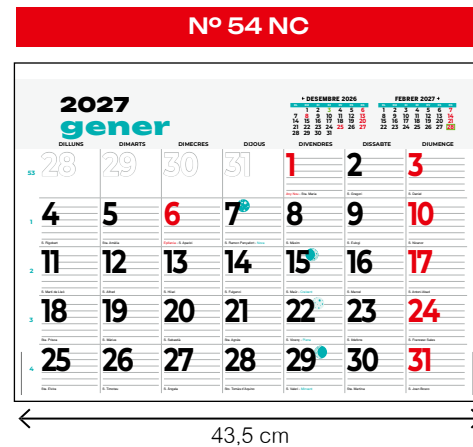

Espacio para publicidad: 42 x 4 cm

mensual
+ notes

EN VALENCIANO

Con los festivos de la Comunidad Valenciana

mensual
+ notes

EN CATALÁN

Con los festivos de Catalunya

mensual
+ notas/
oharrak