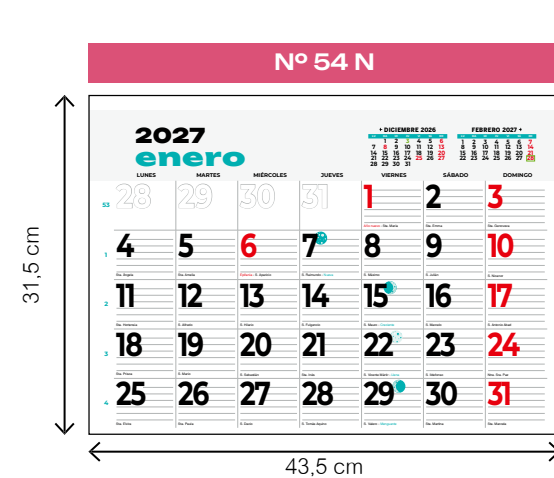

 Stock
 Impresión digital bajo demanda

bimensual

mensual lechera

mensual

**mensual
+ notas**

**mensual
+ notas
+ publi**

- texto personalizado a 1 tinta
- a más tintas consultar
- modelo sujeto a existencias