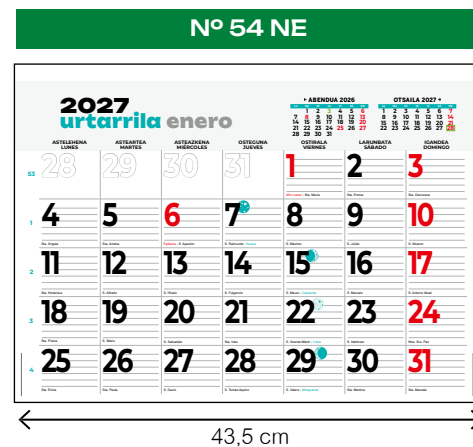

Espacio para publicidad: 42 x 4 cm

mensual
+ notes

EN VALENCIANO

Con los festivos de la Comunidad Valenciana

mensual
+ notes

EN CATALÁN

Con los festivos de Catalunya

mensual
+ notas/
oharrak