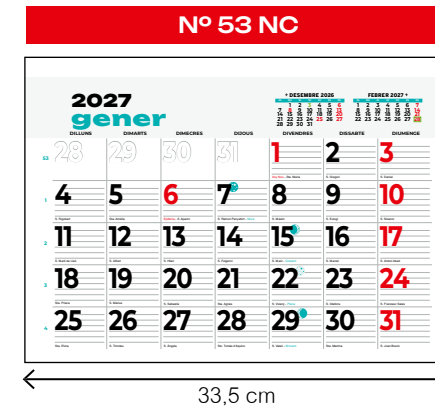

Espacio para publicidad: 42 x 4 cm

mensual
+ notes

EN VALENCIANO

Con los festivos de la Comunidad Valenciana

mensual
+ notes

EN CATALÁN

Con los festivos de Catalunya

mensual
+ notas/
oharrak