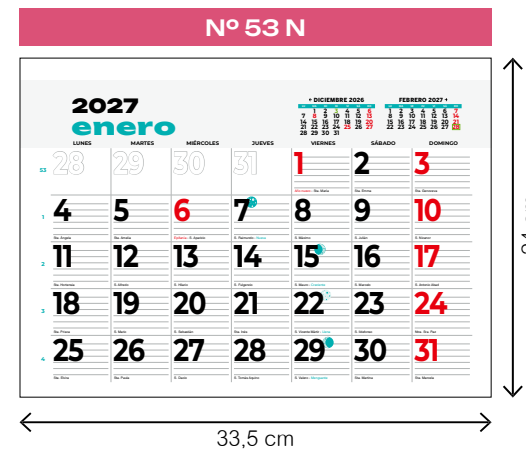

 Stock
 Impresión digital bajo demanda

bimensual

mensual lechera

mensual

**mensual
+ notas**

**mensual
+ notas
+ publi**

- texto personalizado a 1 tinta
- a más tintas consultar
- modelo sujeto a existencias