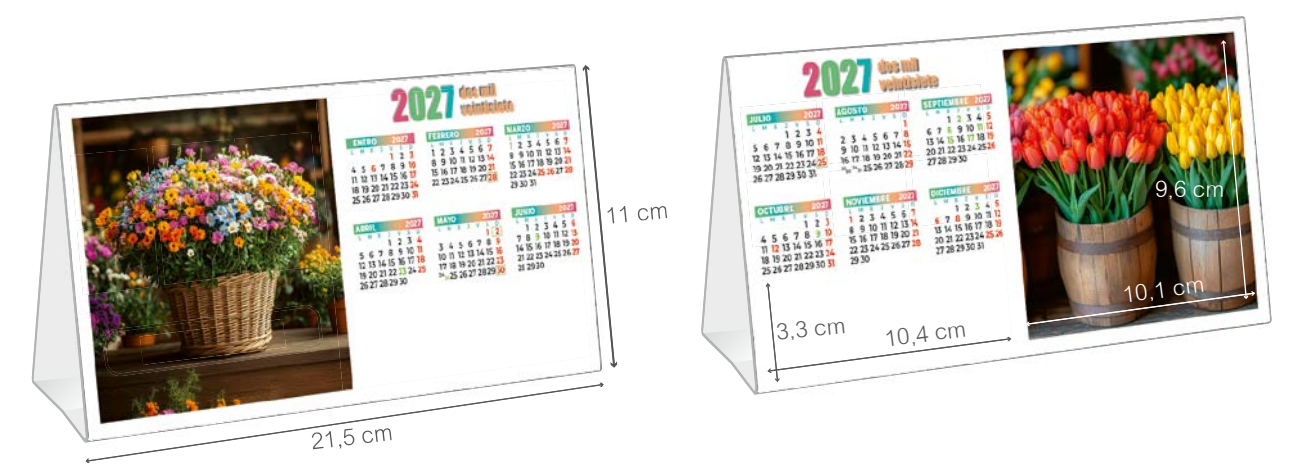

sobremesas SEMESTRALES

2027

- cartulina gráfica 300 gr.
- impreso a 4 + 0
- troquelado y automontable

Sin Stock
 Impresión bajo demanda / Personalización de colores e imágenes