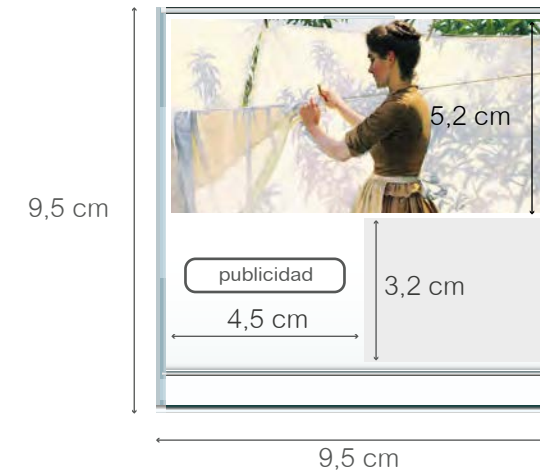

sobremesa CD

2027

- soporte pvc
- papel couché 170 gr.
- 13 hojas
- impreso a 4 + 0

CD MAXI

CD MINI

- Sin Stock
- Impresión bajo demanda / Personalización de colores e imágenes

CD MINI A0821
CD MAXI A0831

arte