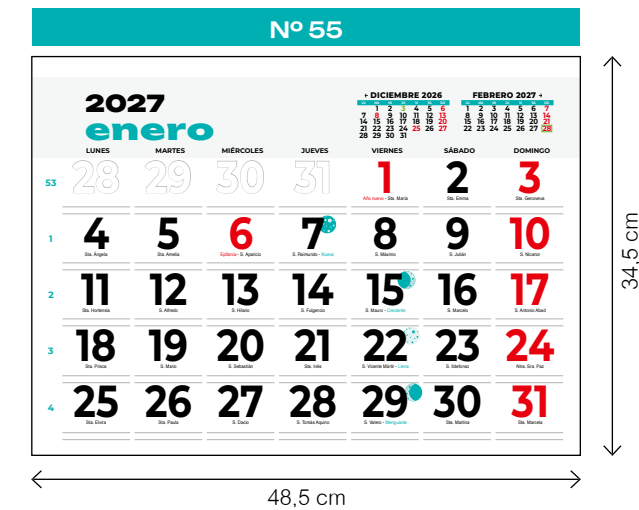

 Stock
 Impresión digital bajo demanda

bimensual

mensual lechera

mensual

**mensual
+ notas**

**mensual
+ notas
+ publi**

- texto personalizado a 1 tinta
- a más tintas consultar
- modelo sujeto a existencias