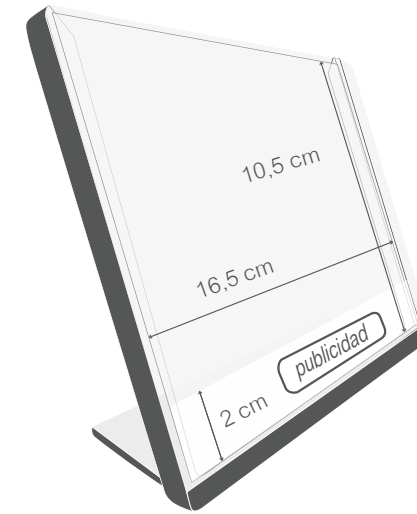

A0819 **neutro mini**

A0817 **flores**

sobremesa BOTE

A0860

A0870

- Soporte pvc
- papel couché 170 g
- 13 hojas
- impreso a 4+0
- estuche individual

- Sin Stock
- Impresión bajo demanda / Personalización de colores