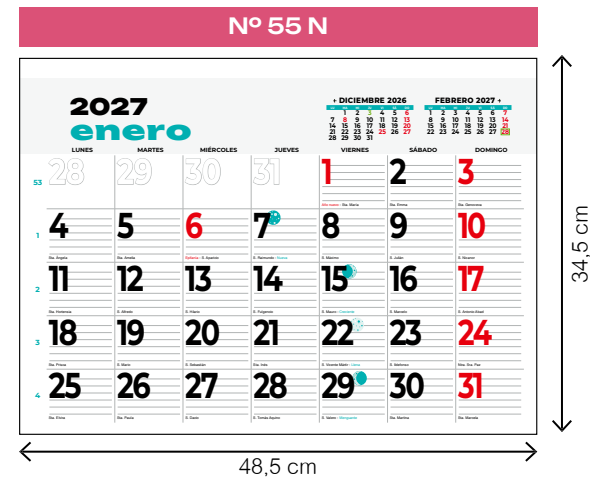

FALDILLAS

2027

-  Bimensuales
Mensuales
Internacional
-  Mensual + Notas
-  Mensual + Notas + publicidad
-  Mensual + Notas (Valenciano)
-  Mensual + Notas (Catalán)
-  Mensual + Notas (Euskera)
-  Comercial Personalizable

 Stock
 Impresión digital bajo demanda

bimensual

mensual lechera

mensual

**mensual
+ notas**

**mensual
+ notas
+ publi**

- texto personalizado a 1 tinta
- a más tintas consultar
- modelo sujeto a existencias