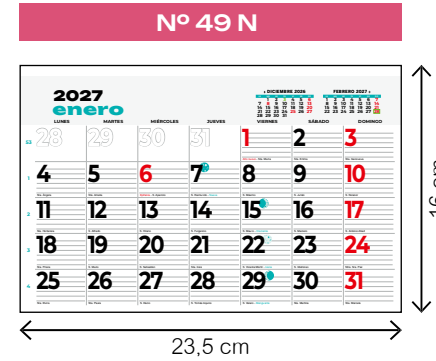

 Stock
 Impresión digital bajo demanda

bimensual

mensual lechera

mensual

**mensual
+ notas**

**mensual
+ notas
+ publi**

- texto personalizado a 1 tinta
- a más tintas consultar
- modelo sujeto a existencias