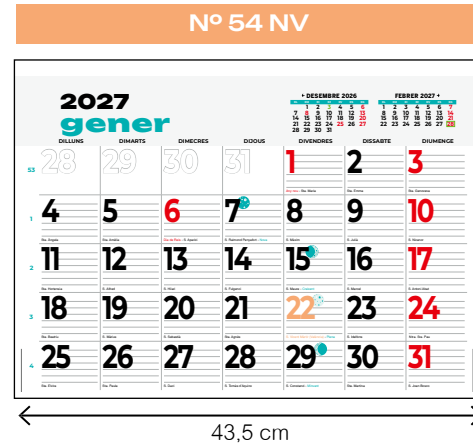

mensual
+ notes

EN VALENCIANO

Con los festivos de la Comunidad Valenciana