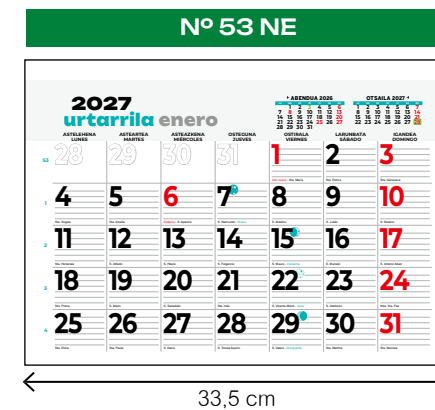

Espacio para publicidad: 42 x 4 cm

mensual
+ notes

EN VALENCIANO

Con los festivos de la Comunidad Valenciana

mensual
+ notes

EN CATALÁN

Con los festivos de Catalunya

mensual
+ notas/
oharrak