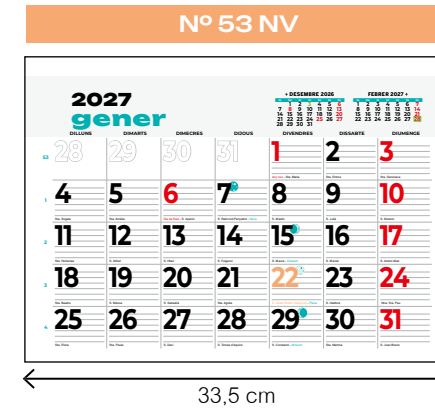

Espacio para publicidad: 42 x 4 cm

mensual
+ notes

EN VALENCIANO

Con los festivos de la Comunidad Valenciana

mensual
+ notes

EN CATALÁN

Con los festivos de Catalunya

mensual
+ notas/
oharrak