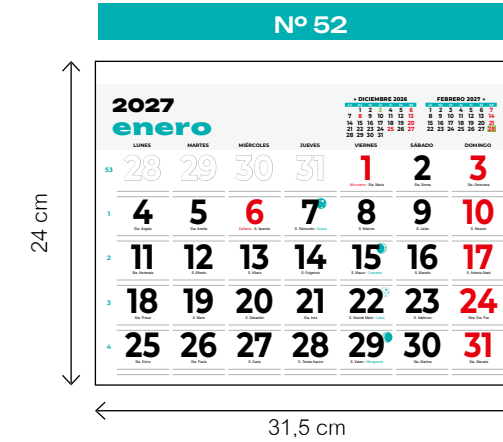

bimensual

mensual lechera

mensual